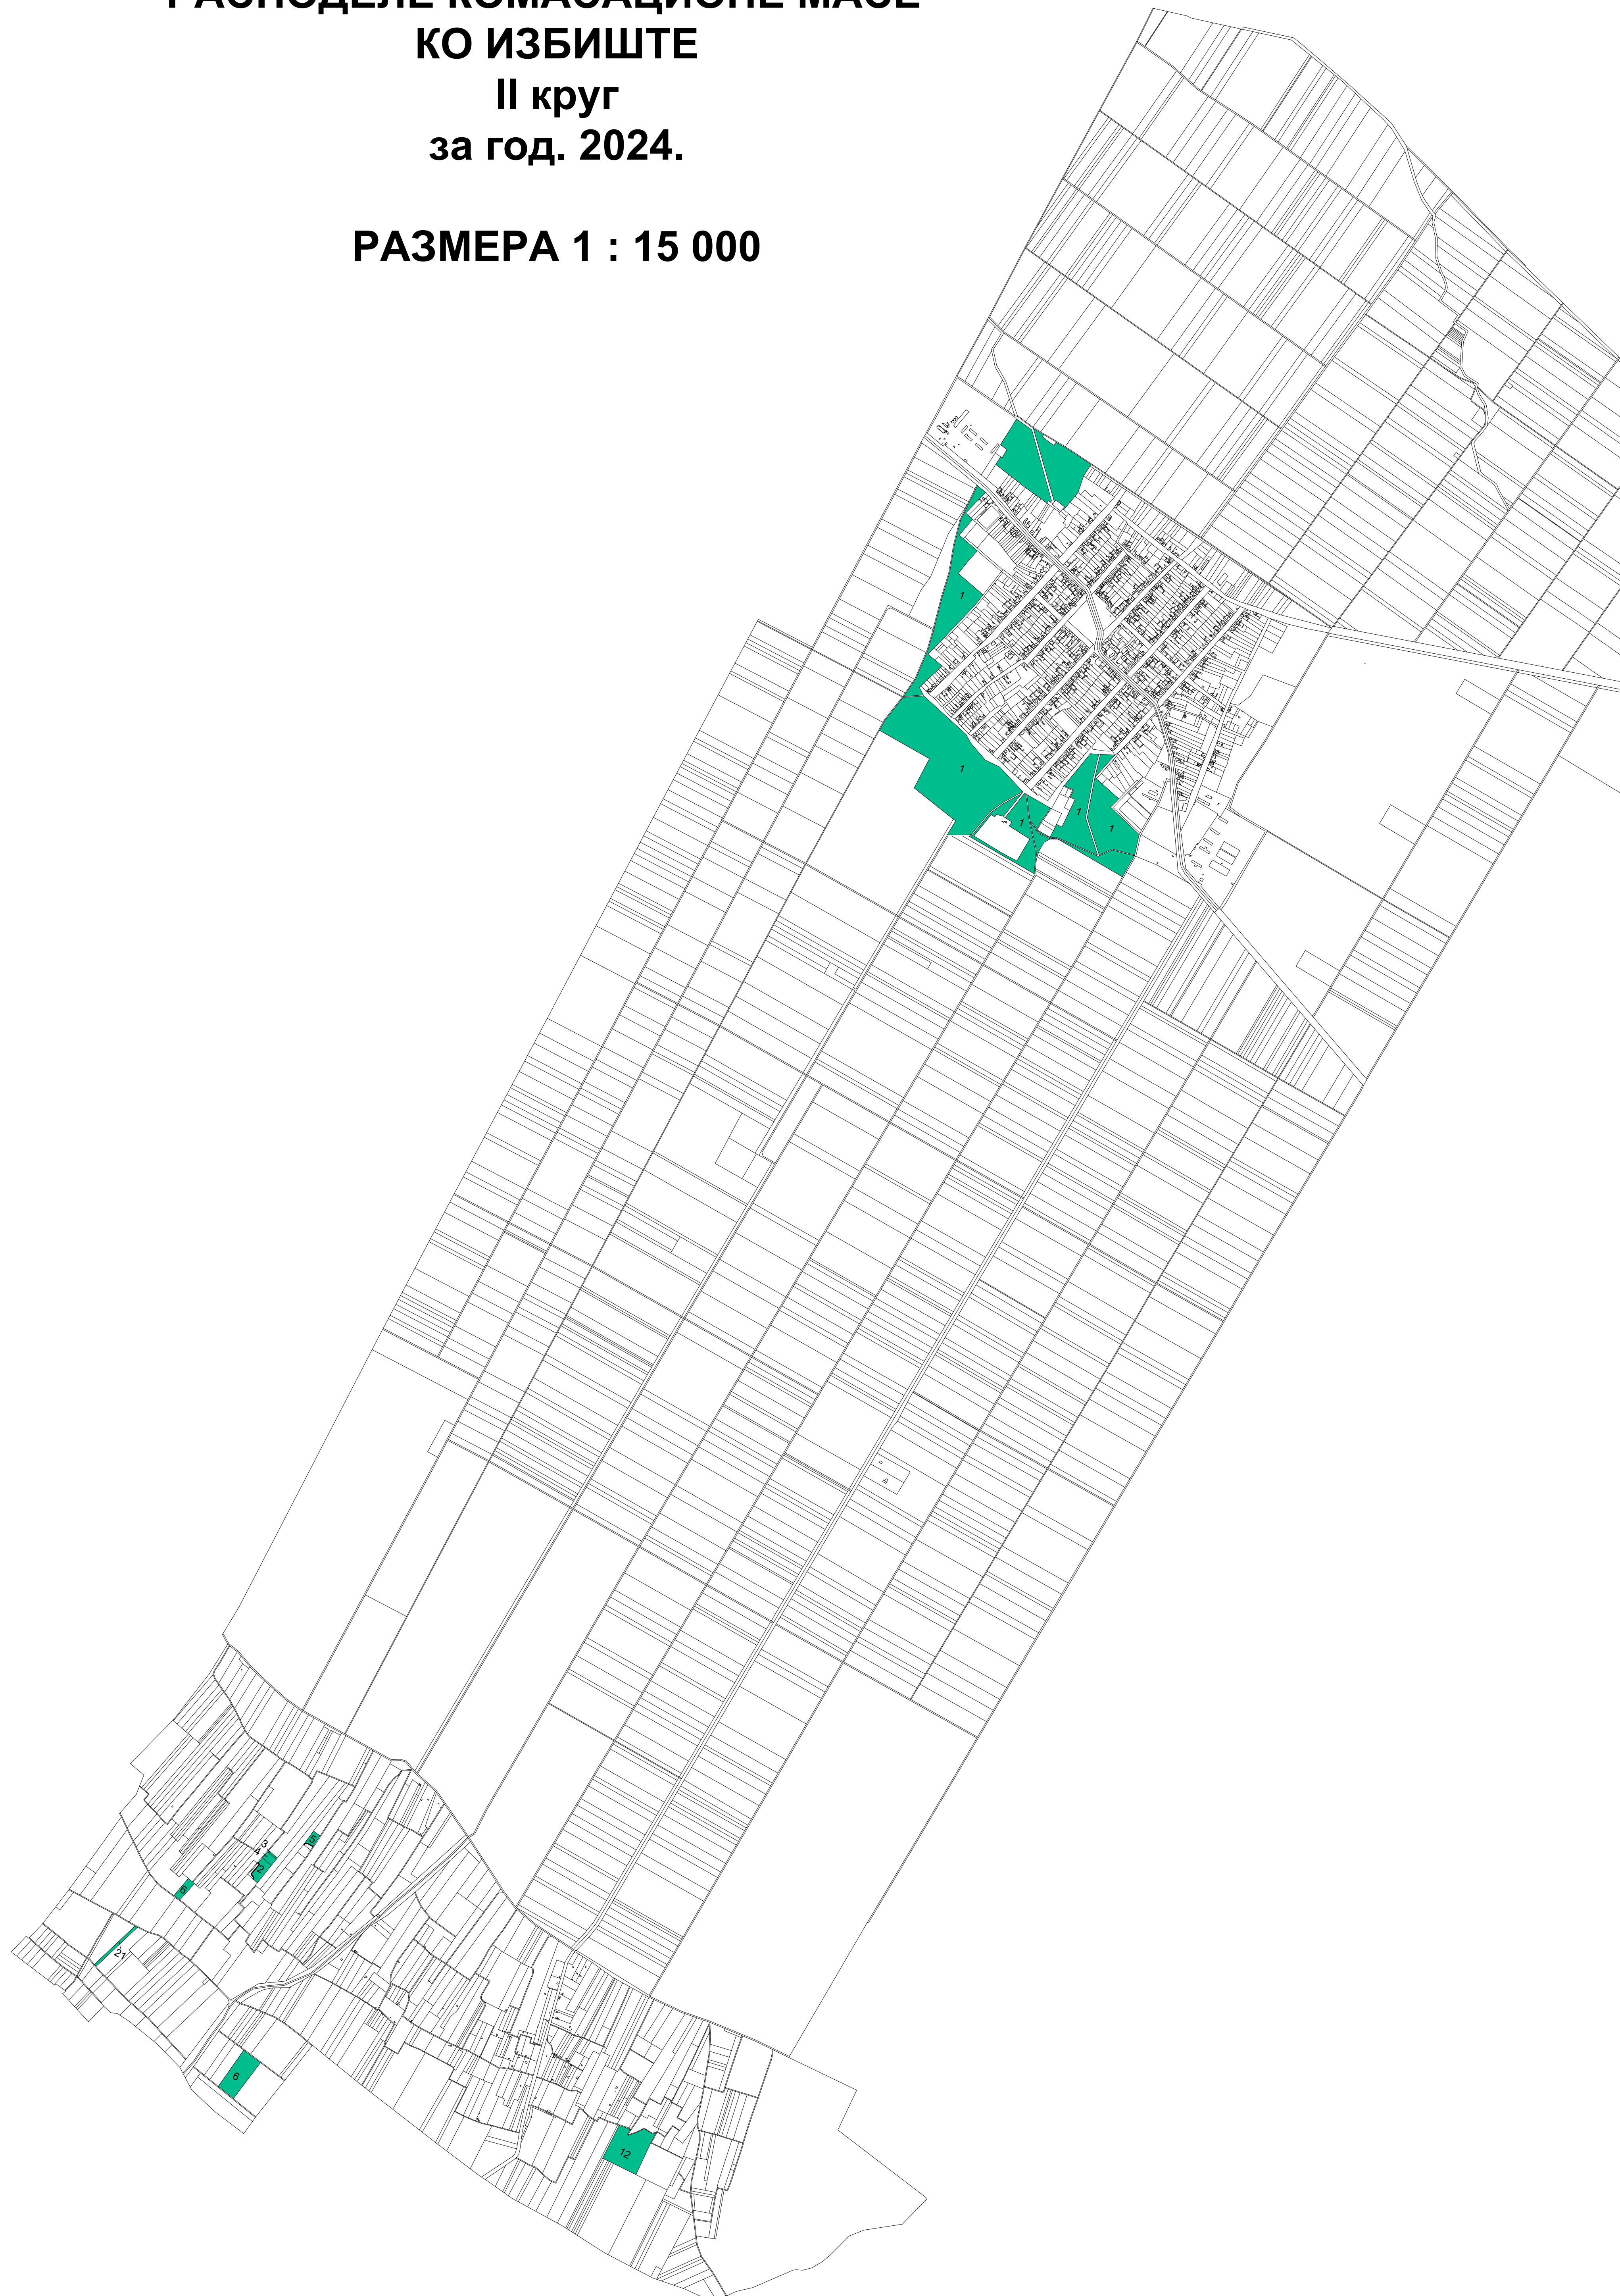

**РАСПОРЕД ЈЕДИНИЦА НАДМЕТАЊА
НА КАРТИ НОВИХ КАТАСТАРСКИХ ПАРЦЕЛА
- НАКОН УСВОЈЕНЕ КАРТЕ ПРЕДЛОГА
РАСПОДЕЛЕ КОМАСАЦИОНЕ МАСЕ -
КО ИЗБИШТЕ
II круг
за год. 2024.**

РАЗМЕРА 1 : 15 000

ЛЕГЕНДА

■ ЈЕДИНИЦЕ НАДМЕТАЊА